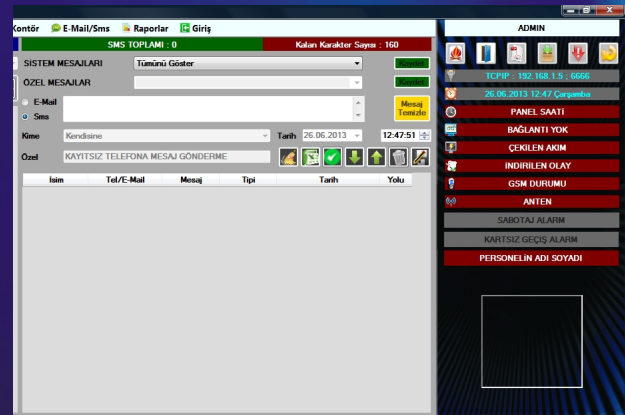

* Full Duplex TCP/IP

* 10/100 Ethernet Girişi

* Windows onaylı MAC Adres

* Tüm operatörler uyumlu SMS Modülü

* E-Mail gönderme modülü

* Yemekhane kontör modülü

* Kapı Geçiş ve Zaman Kontrolü

* 1k-4K MIFARE kart desteği

* 64-128 Bit RFID kart desteği

* SQL-Server Database

* Tüm Windows Sürümlerime Uyumlu Yazılımı

* İnternet Üzerinden Otomatik Güncelleme

Güven Verici Özellikler

Sisteme kayıtlı kişilerin cep telefonu ile çağrı bırakarak istenilen yere belirlenen zamanlarda girmesine izin verebilir, yemekhane, kütüphane gibi özel yerlere girişleri Kontör yazılımı sayesinde kontrol edebilir, Seviyeli ANTIPASSBACK özelliği ile bir kişinin geçiş kartı ile diğer kişilerin geçmesini engelleyerek kurumunuzu daha güvenli bir hale getirir